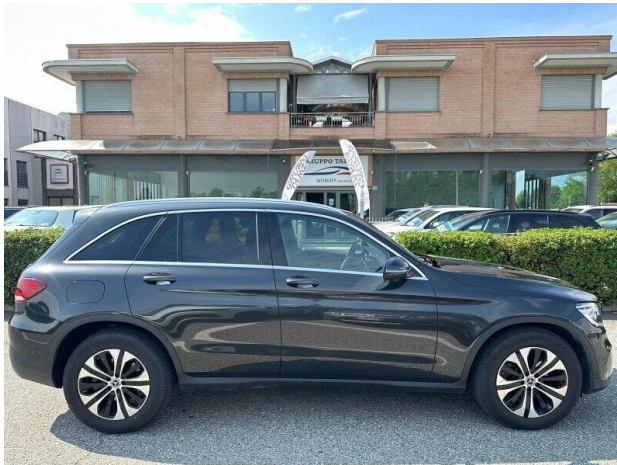

Mercedes-Benz GLC

GLC 220 d 4Matic Sport

Garanzia **Mesi**

Alimentazione: **gasolio**

Cilindrata: **1950 cc**

Potenza: **194 CV (143 KW)**

Cambio: **automatico**

Colore: **Nero**

Immatricolazione: **01-02-2021**

Km Totali: **33.800**

DATI TECNICI

Emissioni cO2: 153 g/km

Marce: 9

Numero Sedili: 5

Massa a Vuoto: 1835 kg

Larghezza: 1890 mm

Altezza: 1644 mm

Numero Cilindri: 4

Colore Interni: null

Consumo Urbano: 5,9 l/100km

Normativa Ecologica: euro6

Carrozzeria: fuoristrada

Trazione: 4WD

Numero Porte: 5

Lunghezza: 4656 mm

Consumo Extraurb.: 4,9 l/100km

Consumo Misto: 5,2 l/100km

NOTE

PREZZO

€ 43900,00