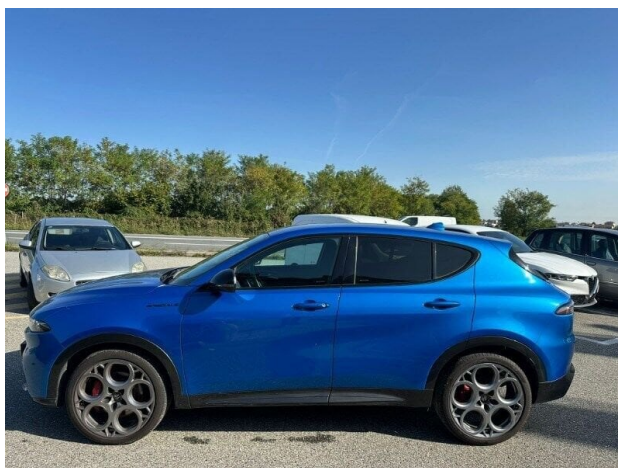

Alfa Romeo Tonale

Tonale 1.5 130 CV MHEV TCT7 Edizione Speciale

Garanzia **Mesi**

Alimentazione: **ibrida**

Cilindrata: **1469 cc**

Potenza: **131 CV (96 KW)**

Cambio: **automatico**

Colore: **Blu**

Immatricolazione: **01-07-2022**

Km Totali: **38.451**

DATI TECNICI

Emissioni CO₂: 139 g/km

Marce: 7

Numero Sedili: 5

Massa a Vuoto: 1600 kg

Larghezza: m m

Altezza: m m

Numero Cilindri: 4

Colore Interni: null

Consumo Urbano: 7,6 l/100km

Normativa Ecologica: euro6

Carrozzeria: fuoristrada

Trazione: A

Numero Porte: 5

Lunghezza: m m

Consumo Extraurb.: 4,8 l/100km

Consumo Misto: 5,7 l/100km

NOTE

PREZZO

€ 32900,00