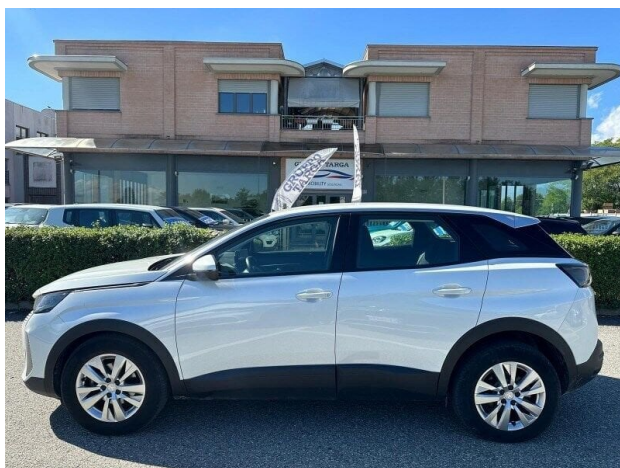

Peugeot 3008

3008 BlueHDi 130 S&S EAT8 Active Business

Garanzia **Mesi**

Alimentazione: **gasolio**

Cilindrata: **1499 cc**

Potenza: **131 CV (96 KW)**

Cambio: **automatico**

Colore: **Bianco**

Immatricolazione: **01-04-2021**

Km Totali: **30.666**

DATI TECNICI

Emissioni cO2: 128 g/km

Marce: 8

Numero Sedili: 5

Massa a Vuoto: 1504 kg

Larghezza: m m

Altezza: m m

Numero Cilindri: 4

Colore Interni: null

Consumo Urbano: 4,4 l/100km

Normativa Ecologica: euro6

Carrozzeria: fuoristrada

Trazione: A

Numero Porte: 5

Lunghezza: m m

Consumo Extraurb.: 3,7 l/100km

Consumo Misto: 4,0 l/100km

NOTE

PREZZO

€ 24900,00