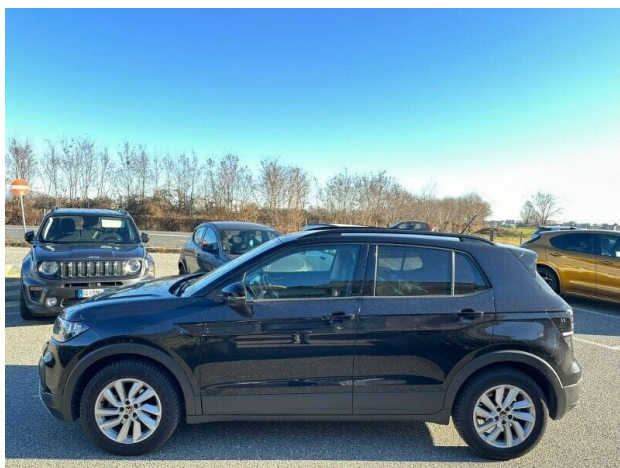

Volkswagen

T-Cross

T-Cross 1.0 TSI 110 CV DSG Style

Garanzia **Mesi**

Alimentazione: **benzina**

Cilindrata: **999 cc**

Potenza: **110 CV (81 KW)**

Cambio: **automatico**

Colore: **NERO METALLIZZATO**

Immatricolazione: **01-07-2021**

Km Totali: **90.755**

DATI TECNICI

Emissioni cO2: 145 g/km

Marce: 7

Numero Sedili: 5

Massa a Vuoto: 1275 kg

Larghezza: 1760 mm

Altezza: 1584 mm

Numero Cilindri: 3

Colore Interni: null

Consumo Urbano: 5,7 l/100km

Normativa Ecologica: euro6

Carrozzeria: fuoristrada

Trazione: A

Numero Porte: 5

Lunghezza: 4108 mm

Consumo Extraurb.: 4,5 l/100km

Consumo Misto: 4,9 l/100km

NOTE

PREZZO

€ 16900,00