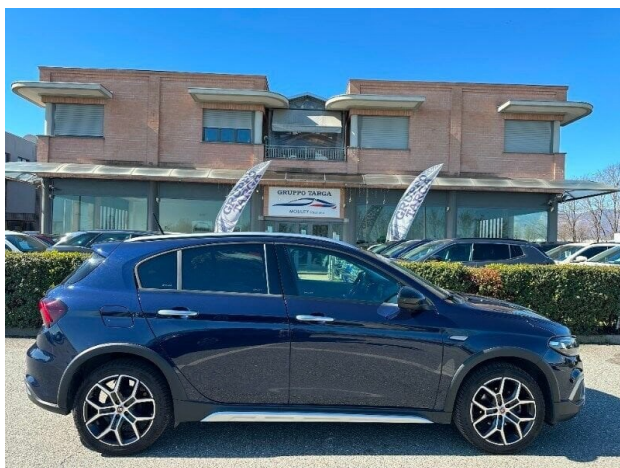

FIAT

Tipo

Tipo 1.0 5 porte Cross

Garanzia **Mesi**

Alimentazione: **benzina**

Cilindrata: **999 cc**

Potenza: **99 CV (73 KW)**

Cambio: **manuale**

Colore: **Blu**

Immatricolazione: **01-10-2021**

Km Totali: **20.669**

DATI TECNICI

Emissioni cO2: 130 g/km

Marce: 5

Numero Sedili: 5

Massa a Vuoto: 1335 kg

Larghezza: m m

Altezza: m m

Numero Cilindri: 3

Colore Interni: null

Consumo Urbano: 6,8 l/100km

Normativa Ecologica: euro6

Carrozzeria: berlina

Trazione: A

Numero Porte: 5

Lunghezza: m m

Consumo Extraurb.: 4,6 l/100km

Consumo Misto: 5,5 l/100km

NOTE

PREZZO

€ 18900,00